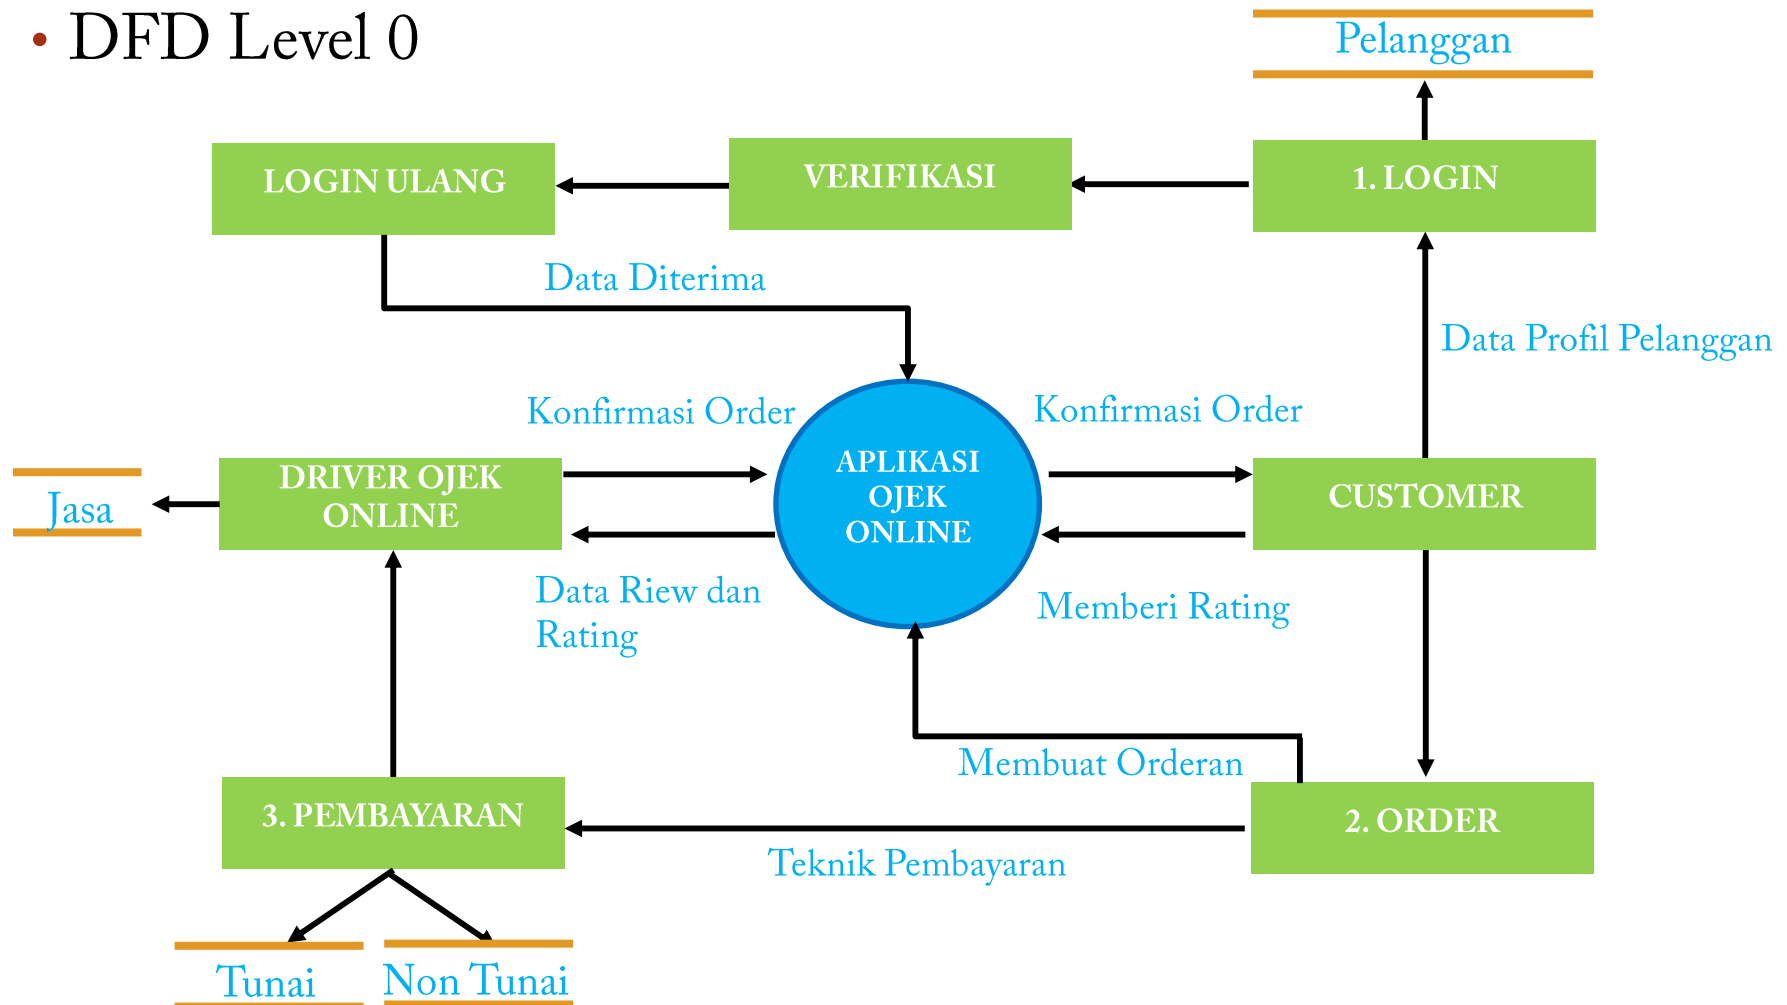

PRAKTIKUM ANALISIS PERANCANGAN SISTEM INFORMASI

- ❑ Fitri Ayuning Tyas, S. Kom
- ❑ yas.0373@gmail.com
- ❑ 081804767700
- ❑ tyas-tamimy.com

Contoh Kasus: Sistem Informasi Ojol

- Konteks diagram dari Aplikasi Ojek Online

Contoh Kasus: Sistem Informasi Ojol

- DFD Level 0

Contoh Kasus: Sistem Informasi Ojol

- DFD Level 1 - Login

Contoh Kasus: Sistem Informasi Ojol

- DFD Level 2 – Membuat Order

Contoh Kasus: Sistem Informasi Ojol

- DFD Level 3 – Teknik Pembayaran